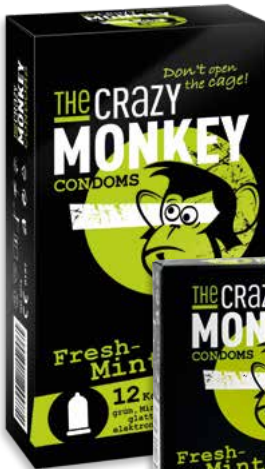

**Einzigartig, frech,  
vorlaut und hemmungslos!**

**THE CRAZY** *Don't open the cage!*  
**MONKEY**  
**CONDOMS**

**Fresh-Mint!**

**12 / 3** Kondome  
mit Reservoir, grün, Mintaroma,  
zylindrisch, glatt, mit Gleitmittel,  
Nominale Breite 52 mm...

**Banana!**

**12 / 3** Kondome  
mit Reservoir, gelb, Bananenaroma,  
zylindrisch, glatt, mit Gleitmittel,  
Nominale Breite 52 mm...

**Fun+Friction!**

**12 / 3** Kondome  
mit Reservoir, transparent,  
gerippt+genoppt, konturiert,  
mit Gleitmittel,  
Nominale Breite 52 mm...

**X-Large**

**12 / 3** XL-Kondome  
mit Reservoir, 4x rot/Aroma,  
4x schwarz, 4x transparent,  
zylindrisch, glatt, mit Gleitmittel,  
Nominale Breite 54 mm...

**Crazy  
Collection!**

**100 / 50** Kondome mit Reservoir  
im Sortiment

30/15x FRESH MINT (grün/mint), 30/15x BANANA- (gelb/  
banane), 40/20x Fun+Friction (transparent, gerippt,  
genoppt), mit Gleitmittel,  
Nominale Breite 52 mm...

32 x 3er Pack

im **Thekendisplay**