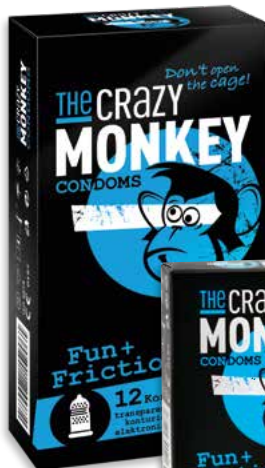

**Einzigartig, frech,  
vorlaut und hemmungslos!**

**THE CRAZY** *Don't open the cage!*  
**MONKEY**  
**CONDOMS**

**Fresh-Mint!**

**12 / 3** Kondome  
mit Reservoir, grün, Mintaroma,  
zylindrisch, glatt, mit Gleitmittel,  
Nominale Breite 52 mm...

**Banana!**

**12 / 3** Kondome  
mit Reservoir, gelb, Bananenaroma,  
zylindrisch, glatt, mit Gleitmittel,  
Nominale Breite 52 mm...

**Fun+Friction!**

**12 / 3** Kondome  
mit Reservoir, transparent,  
gerippt+genoppt, konturiert,  
mit Gleitmittel,  
Nominale Breite 52 mm...

**X-Large**

**12 / 3** XL-Kondome  
mit Reservoir, 4x rot/Aroma,  
4x schwarz, 4x transparent,  
zylindrisch, glatt, mit Gleitmittel,  
Nominale Breite 54 mm...

**Crazy  
Collection!**

**100 / 50** Kondome mit Reservoir  
im Sortiment

30/15x FRESH MINT (grün/mint), 30/15x BANANA- (gelb/  
banane), 40/20x Fun+Friction (transparent, gerippt,  
genoppt), mit Gleitmittel,  
Nominale Breite 52 mm...

32 x 3er Pack

im **Thekendisplay**