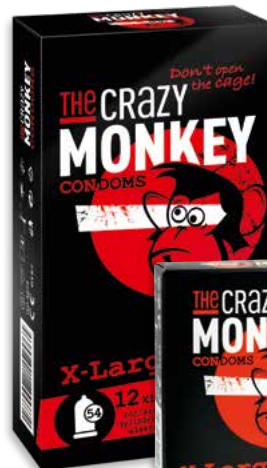

**Einzigartig, frech,  
vorlaut und hemmungslos!**

**THE CRAZY** *Don't open the cage!*  
**MONKEY**  
**CONDOMS**

**Fresh-Mint!**

**12 / 3** Kondome  
mit Reservoir, grün, Mintaroma,  
zylindrisch, glatt, mit Gleitmittel,  
Nominale Breite 52 mm...

**Banana!**

**12 / 3** Kondome  
mit Reservoir, gelb, Bananenaroma,  
zylindrisch, glatt, mit Gleitmittel,  
Nominale Breite 52 mm...

**Fun+Friction!**

**12 / 3** Kondome  
mit Reservoir, transparent,  
gerippt+genoppt, konturiert,  
mit Gleitmittel,  
Nominale Breite 52 mm...

**X-Large**

**12 / 3** XL-Kondome  
mit Reservoir, 4x rot/Aroma,  
4x schwarz, 4x transparent,  
zylindrisch, glatt, mit Gleitmittel,  
Nominale Breite 54 mm...

**Crazy  
Collection!**

**100 / 50** Kondome mit Reservoir  
im Sortiment